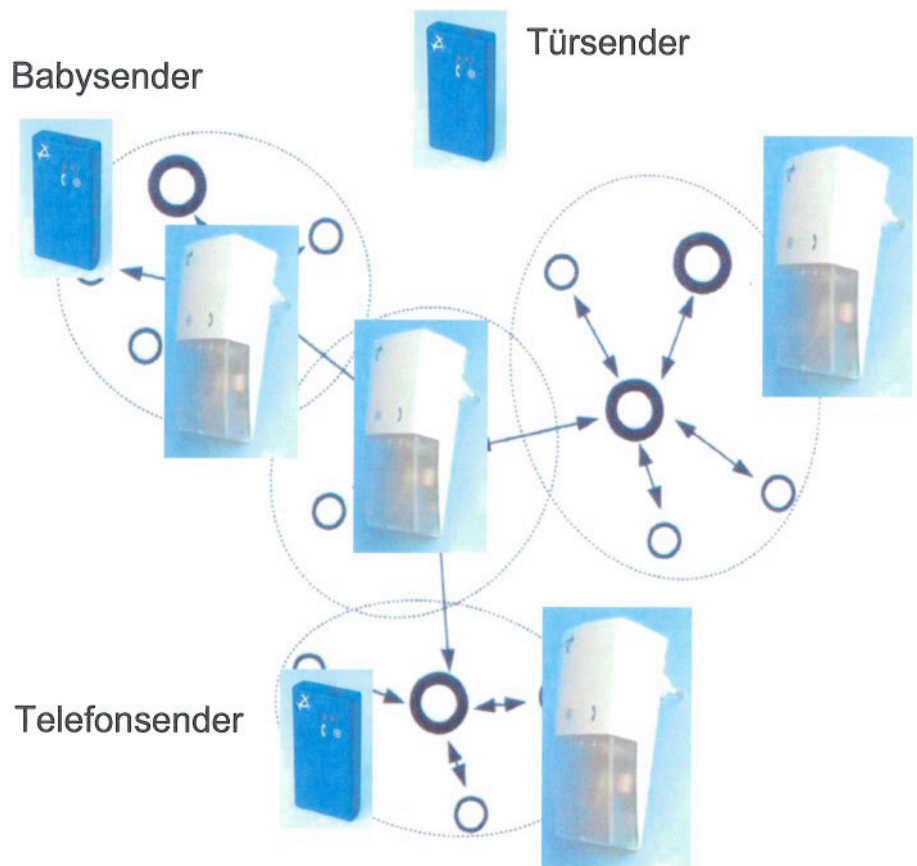

AVISO

Neu erhältlich ab Herbst 2009

Die neue Lichtsignalanlage über Funk

Die AVISO Anlage besteht aus mindestens einem Sender und einem Empfänger.

Die Sender (batteriebetrieben mit 8 Jahren Laufzeit) detektieren Signale wie das Telefonläuten, die Türglocke, das Weinen des Babys etc. und wandeln sie mittels neuester Funktechnik in optische Signale und Vibrationen um. Die Empfänger (AVISO Bee Flash) werden einfach in eine Steckdose gesteckt und empfangen das Funksignal. So wird ohne weitere Installation in jedem Zimmer, im Keller oder im Dachstock das Läuten des Telefons oder der Türglocke usw. sichtbar.

Die wichtigsten Vorteile des neuen Systems:

- basiert auf dem neuesten Funkstandard, welcher sehr hohe Immunität gegenüber Störungen gewährleistet
- sehr einfache, kabellose Installation (ausser bei Telefonsender)
- universeller Sender (wird von ghe-ces ag vorkonfiguriert)
- lange Batterielevensdauer (ca. 8 Jahre)
- sehr kompakte Sendegeräte (Grösse des AVISO-Vib's), Empfänger bleiben in der Grösse identisch wie herkömmlicher AVISO-Flash
- Reichweite über mehrere Stockwerke gewährleistet (durch integrierte Repeater-Funktion im AVISO Bee Flash)